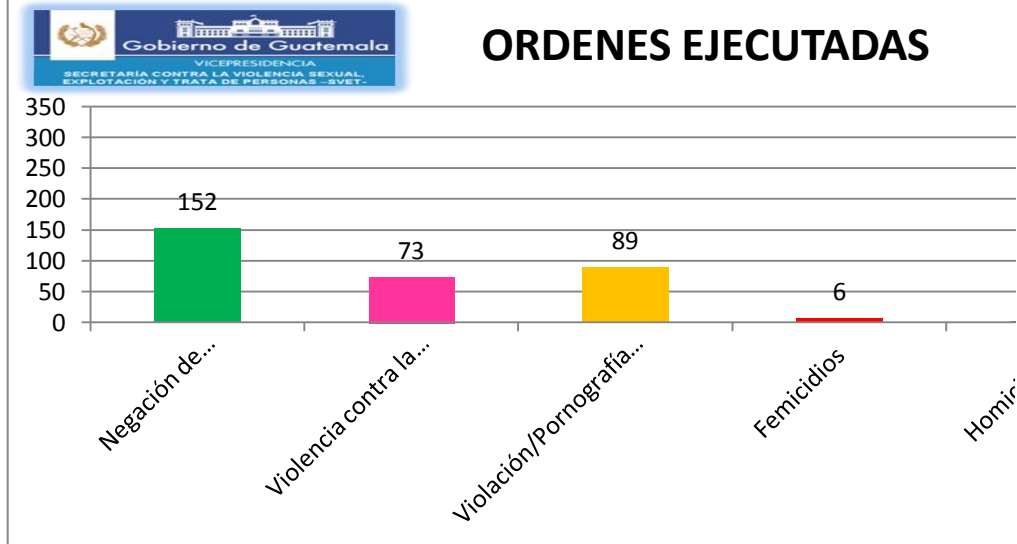

POLICIA NACIONAL CIVIL	
ORDENES DE APREHENSIÓN EJECUTADAS	
ENERO -MAYO 2012	
DELITO	ORDENES EJECUTADAS
Negación de Asistencia Económica	152
Violencia contra la Mujer	73
Violación/Pornografía/Abusos Deshonestos	89
Femicidios	6
Homicidios	2
Totales	322

Fuente: Gráficas realizadas por la Secretaría contra la Violencia Sexual, Explotación y Trata de Personas -SVET- datos proporcionados por la Policía Nacional Civil

y Trata de Personas, con