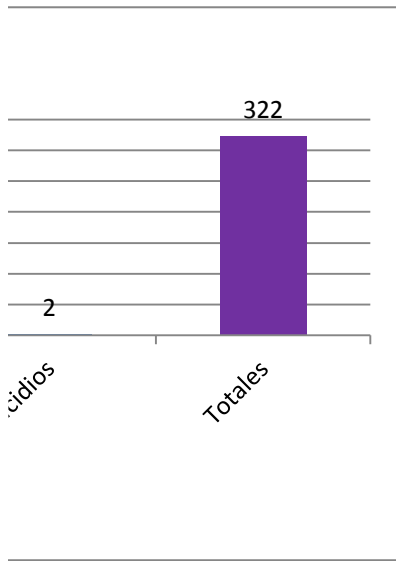

POLICIA NACIONAL CIVIL	
ORDENES DE APREHENSIÓN EJECUTADAS	
ENERO -MAYO 2012	
DELITO	ORDENES EJECUTADAS
Negación de Asistencia Económica	152
Violencia contra la Mujer	73
Violación/Pornografía/Abusos Deshonestos	89
Femicidios	6
Homicidios	2
Totales	322

Fuente: Gráficas realizadas por la Secretaría contra la Violencia Sexual, Explotación y Trata de Personas -SVET- datos proporcionados por la Policía Nacional Civil

y Trata de Personas, con